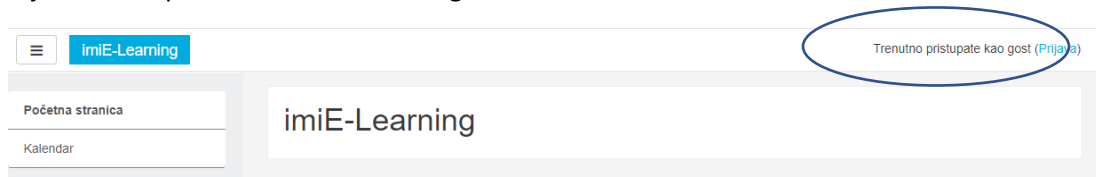

IMI Moodle portal

<https://imi.pmf.kg.ac.rs/moodle/> (Dostupno i sam IMI sajta na kartici Skripte)

Prijava na predmet

Korak 0. Prijaviti se na portal koristeći IMI nalog.

VAŽNO: Po prijavi na Moodle portal proveriti na profile da li je uneta e-mail adresa ispravna, jer će na tu adresu biti prosleđivana obaveštenja o objavama na stranici predmeta.

Korak 1. Otvoriti stranicu predmeta.

Korak 2. Kliknuti  na ikonicu

Korak 3. Kliknuti na opciju **Upiši me na ovaj kurs**.

Korak 4. Potvriti upis klikom na dugme **Upiši me**.