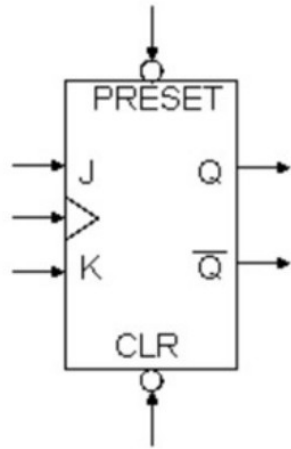

JK_FF_Brojac

Realizovati J-K flip-flop

Inputs					Outputs	
preset	clear	clk	J	K	Q	\bar{Q}
0	X	X	X	X	1	0
1	0	X	X	X	0	1
1	1	no edge	X	X	Q	\bar{Q}
1	1		0	0	Q	\bar{Q}
1	1		1	0	1	0
1	1		0	1	0	1
1	1		1	1	toggle	